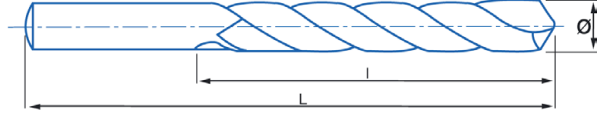

Ø (mm) h8	L (mm)	l (mm)		FİYAT EUR
1,00	34	12	10	
1,50	40	18	10	
2,00	49	24	10	
2,50	57	30	10	
2,80	61	33	10	
3,00	61	33	10	
3,10	65	36	10	
3,20	65	36	10	
3,30	65	36	10	
3,50	70	39	10	
3,60	70	39	10	
3,70	70	39	10	
3,80	75	43	10	
4,00	75	43	10	
4,10	75	43	10	
4,20	75	43	10	
4,30	80	47	10	
4,50	80	47	10	
4,60	80	47	10	
4,80	86	52	10	
5,00	86	52	10	
5,10	86	52	10	
5,20	86	52	10	
5,50	93	57	10	
5,70	93	57	10	
5,90	93	57	10	
6,00	93	57	10	
6,50	101	63	10	
6,80	109	69	10	
7,00	109	69	10	
7,40	109	69	10	
7,50	109	69	10	
8,00	117	75	10	
8,50	117	75	5	
9,00	125	81	5	
9,10	125	81	5	
9,50	125	81	5	
10,00	133	87	5	
10,50	133	87	5	
11,00	142	94	5	
11,10	142	94	5	
11,50	142	94	5	
12,00	151	101	5	
12,50	151	101	5	
13,00	151	101	5