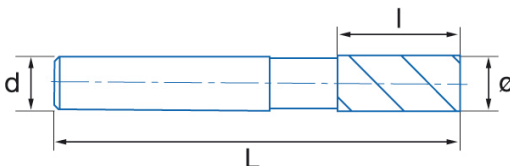

Ø (mm)	d (mm)	L (mm)	l (mm)	Y (mm)	FİYAT EUR
5,00	8	100	35	20