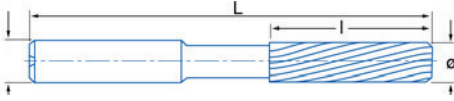

HSSE
Co5

H7

DIN
212D

ISO
521

REF
2060

Ø (mm)	L (mm)	l (mm)	d (mm)	FİYAT EUR
2,00	49	11	2,00	
2,50	57	14	2,50	
3,00	61	15	3,00	
3,50	70	18	3,50	
4,00	75	19	4,00	
4,50	80	21	4,50	
5,00	86	23	5,00	
5,50	93	26	5,60	
6,00	93	26	5,60	
6,50	101	28	6,30	
7,00	109	31	7,10	
8,00	117	33	8,00	
9,00	125	36	9,00	
10,00	133	38	10,00	
11,00	142	41	10,00	
12,00	151	41	10,00	
13,00	151	44	10,00	
14,00	160	47	12,50	
15,00	162	50	12,50	
16,00	170	52	12,50	
17,00	175	54	14,00	
18,00	182	56	14,00	
19,00	189	58	16,00	
20,00	195	60	16,00