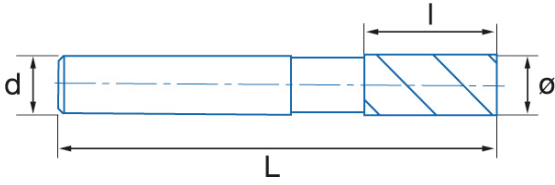

HSS

Type
W

Z
1

REF
4412

Ø (mm)	d (mm)	L (mm)	l (mm)	FİYAT EUR
3,00	8	60	12	
4,00	8	60	12	
5,00	8	60	12	
6,00	8	60	14	
8,00	8	80	15	
10,00	10	80	15	

HSS

Type
W

Y

Z
1

REF
4414