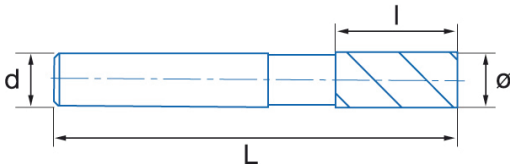

Ø (mm)	d (mm)	L (mm)	l (mm)	Y (mm)	FİYAT EUR
4,00	8	80	16	29	
5,00	8	80	16	29	
6,00	8	90	16	29	
8,00	8	100	28	40	

HSS

Type
W

Y

Z
1

REF
4417