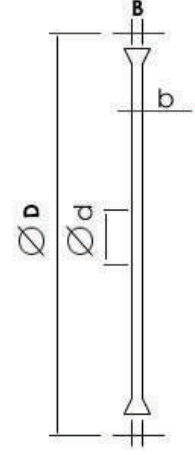

## AHŞAP TESTERESİ (LIBRA)

KOD	D (mm)	B/b (mm)	Z	$\alpha$	d (mm)	FİYAT €
F300322830	300	3.2-2.2	28	20°	30	

## MDF TESTERESİ (INDUS)

KOD	D (mm)	B/b (mm)	Z	$\alpha$	d (mm)	FİYAT €
LC2508004	250	3.2-2.2	80	10°	30	
LC3009603	300	3.2-2.2	96	10°	30	

## çizici

KOD	D (mm)	B (mm)	Z	b (mm)	$\alpha$	d (mm)	FİYAT €
F125312420	125	3.2-2.2	24	2.2	10°	20	

## ALUMİNYUM TESTERESİ (ALGOR)

KOD	D (mm)	B/b (mm)	Z	$\alpha$	d (mm)	FİYAT €
LC2508002	250	3.2-2.2	80	-6°	30	
LC3009604	300	3.2-2.4	96	-6°	30	
F400361203	400	3.6-2.8	120	-6°	32	
F450401203	450	4.0-3.0	120	-6°	32	
F450401283	450	4.0-3.0	128	-6°	32	