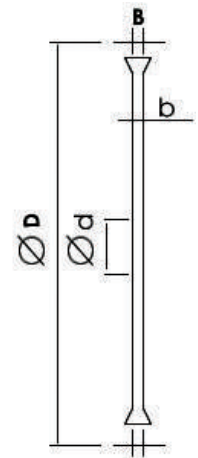

## AHŞAP TESTERESİ (LIBRA)

KOD	D (mm)	B/b (mm)	Z	$\alpha$	d (mm)	FİYAT €
F300322830	300	3.2-2.2	28	20°	30	

## MDF TESTERESİ (INDUS)

KOD	D (mm)	B/b (mm)	Z	$\alpha$	d (mm)	FİYAT €
LC2508004	250	3.2-2.2	80	10°	30	
LC3009603	300	3.2-2.2	96	10°	30	

## çizici

KOD	D (mm)	B (mm)	Z	b (mm)	$\alpha$	d (mm)	FİYAT €
F125312420	125	3.2-2.2	24	2.2	10°	20	

## ALUMİNYUM TESTERESİ (ALGOR)

KOD	D (mm)	B/b (mm)	Z	$\alpha$	d (mm)	FİYAT €
LC2508002	250	3.2-2.2	80	-6°	30	
LC3009604	300	3.2-2.4	96	-6°	30	
F400361203	400	3.6-2.8	120	-6°	32	
F450401203	450	4.0-3.0	120	-6°	32	
F450401283	450	4.0-3.0	128	-6°	32	