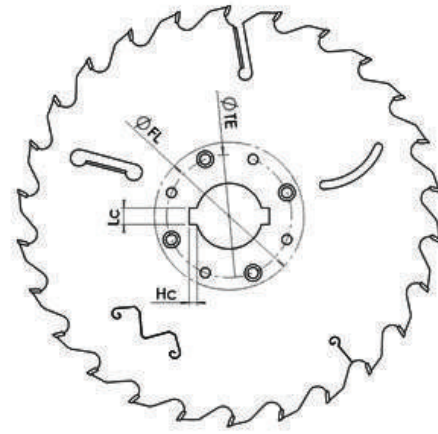

## AHŞAP TESTERESİ (LIBRA)

KOD	D (mm)	B/b (mm)	Z	$\alpha$	d (mm)	FİYAT €
F300322830	300	3.2-2.2	28	20°	30	

## MDF TESTERESİ (INDUS)

KOD	D (mm)	B/b (mm)	Z	$\alpha$	d (mm)	FİYAT €
LC2508004	250	3.2-2.2	80	10°	30	
LC3009603	300	3.2-2.2	96	10°	30	

## çizici

KOD	D (mm)	B (mm)	Z	b (mm)	$\alpha$	d (mm)	FİYAT €
F125312420	125	3.2-2.2	24	2.2	10°	20	

## ALUMİNYUM TESTERESİ (ALGOR)

KOD	D (mm)	B/b (mm)	Z	$\alpha$	d (mm)	FİYAT €
LC2508002	250	3.2-2.2	80	-6°	30	
LC3009604	300	3.2-2.4	96	-6°	30	
F400361203	400	3.6-2.8	120	-6°	32	
F450401203	450	4.0-3.0	120	-6°	32	
F450401283	450	4.0-3.0	128	-6°	32	