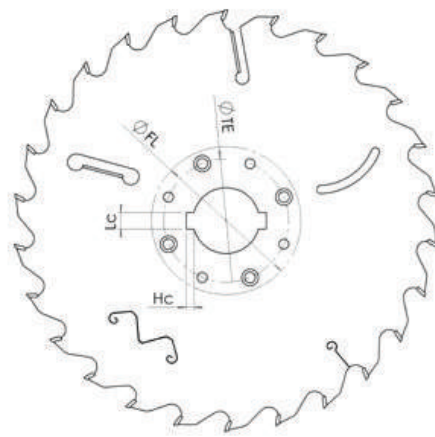

## AHŞAP TESTERESİ (LIBRA)

KOD	D (mm)	B/b (mm)	Z	$\alpha$	d (mm)	FİYAT €
F300322830	300	3.2-2.2	28	20°	30	

## çizici

KOD	D (mm)	B (mm)	Z	b (mm)	$\alpha$	d (mm)	FİYAT €
F125312420	125	3.2-2.2	24	2.2	10°	20	

## ALUMİNYUM TESTERESİ (ALGOR)

KOD	D (mm)	B/b (mm)	Z	$\alpha$	d (mm)	FİYAT €
LC2508002	250	3.2-2.2	80	-6°	30	
LC3009604	300	3.2-2.4	96	-6°	30	
F400361203	400	3.6-2.8	120	-6°	32	
F450401203	450	4.0-3.0	120	-6°	32	
F450401283	450	4.0-3.0	128	-6°	32	