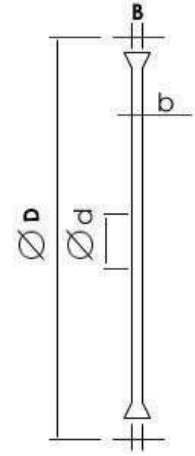

## AHŞAP TESTERESİ (LIBRA)

KOD	D (mm)	B/b (mm)	Z	$\alpha$	d (mm)	FİYAT €
F300322830	300	3.2-2.2	28	20°	30	

## MDF TESTERESİ (INDUS)

KOD	D (mm)	B/b (mm)	Z	$\alpha$	d (mm)	FİYAT €
LC2508004	250	3.2-2.2	80	10°	30	
LC3009603	300	3.2-2.2	96	10°	30	

## çizici

KOD	D (mm)	B (mm)	Z	b (mm)	$\alpha$	d (mm)	FİYAT €
F125312420	125	3.2-2.2	24	2.2	10°	20	

## ALUMİNYUM TESTERESİ (ALGOR)

KOD	D (mm)	B/b (mm)	Z	$\alpha$	d (mm)	FİYAT €
LC2508002	250	3.2-2.2	80	-6°	30	
LC3009604	300	3.2-2.4	96	-6°	30	
F400361203	400	3.6-2.8	120	-6°	32	
F450401203	450	4.0-3.0	120	-6°	32	
F450401283	450	4.0-3.0	128	-6°	32	