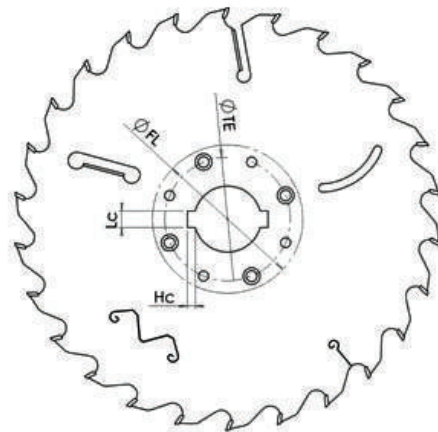

## AHŞAP TESTERESİ (LIBRA)

KOD	D (mm)	B/b (mm)	Z	$\alpha$	d (mm)	FİYAT €
F300322830	300	3.2-2.2	28	20°	30	

## MDF TESTERESİ (INDUS)

KOD	D (mm)	B/b (mm)	Z	$\alpha$	d (mm)	FİYAT €
LC2508004	250	3.2-2.2	80	10°	30	
LC3009603	300	3.2-2.2	96	10°	30	

## çizici

KOD	D (mm)	B (mm)	Z	b (mm)	$\alpha$	d (mm)	FİYAT €
F125312420	125	3.2-2.2	24	2.2	10°	20	

## ALUMİNYUM TESTERESİ (ALGOR)

KOD	D (mm)	B/b (mm)	Z	$\alpha$	d (mm)	FİYAT €
LC2508002	250	3.2-2.2	80	-6°	30	
LC3009604	300	3.2-2.4	96	-6°	30	
F400361203	400	3.6-2.8	120	-6°	32	
F450401203	450	4.0-3.0	120	-6°	32	
F450401283	450	4.0-3.0	128	-6°	32	