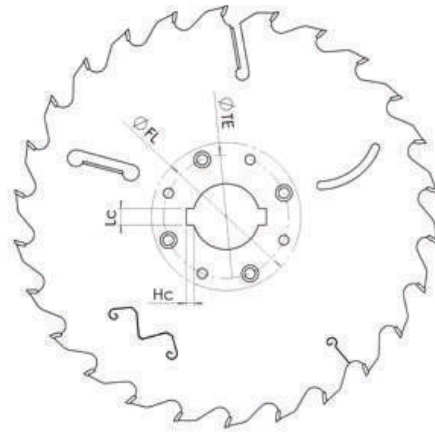

## AHŞAP TESTERESİ (LIBRA)

KOD	D (mm)	B/b (mm)	Z	$\alpha$	d (mm)	FİYAT €
F300322830	300	3.2-2.2	28	20°	30	

## MDF TESTERESİ (INDUS)

KOD	D (mm)	B/b (mm)	Z	$\alpha$	d (mm)	FİYAT €
LC2508004	250	3.2-2.2	80	10°	30	
LC3009603	300	3.2-2.2	96	10°	30	

## çizici

KOD	D (mm)	B (mm)	Z	b (mm)	$\alpha$	d (mm)	FİYAT €
F125312420	125	3.2-2.2	24	2.2	10°	20	

## ALUMİNYUM TESTERESİ (ALGOR)

KOD	D (mm)	B/b (mm)	Z	$\alpha$	d (mm)	FİYAT €
LC2508002	250	3.2-2.2	80	-6°	30	
LC3009604	300	3.2-2.4	96	-6°	30	
F400361203	400	3.6-2.8	120	-6°	32	
F450401203	450	4.0-3.0	120	-6°	32	
F450401283	450	4.0-3.0	128	-6°	32	