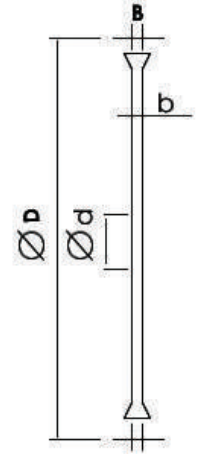

## AHŞAP TESTERESİ (LIBRA)

KOD	D (mm)	B/b (mm)	Z	$\alpha$	d (mm)	FİYAT €
F300322830	300	3.2-2.2	28	20°	30	

## MDF TESTERESİ (INDUS)

KOD	D (mm)	B/b (mm)	Z	$\alpha$	d (mm)	FİYAT €
LC2508004	250	3.2-2.2	80	10°	30	
LC3009603	300	3.2-2.2	96	10°	30	

## çizici

KOD	D (mm)	B (mm)	Z	b (mm)	$\alpha$	d (mm)	FİYAT €
F125312420	125	3.2-2.2	24	2.2	10°	20	

## ALUMİNYUM TESTERESİ (ALGOR)

KOD	D (mm)	B/b (mm)	Z	$\alpha$	d (mm)	FİYAT €
LC2508002	250	3.2-2.2	80	-6°	30	
LC3009604	300	3.2-2.4	96	-6°	30	
F400361203	400	3.6-2.8	120	-6°	32	
F450401203	450	4.0-3.0	120	-6°	32	
F450401283	450	4.0-3.0	128	-6°	32	